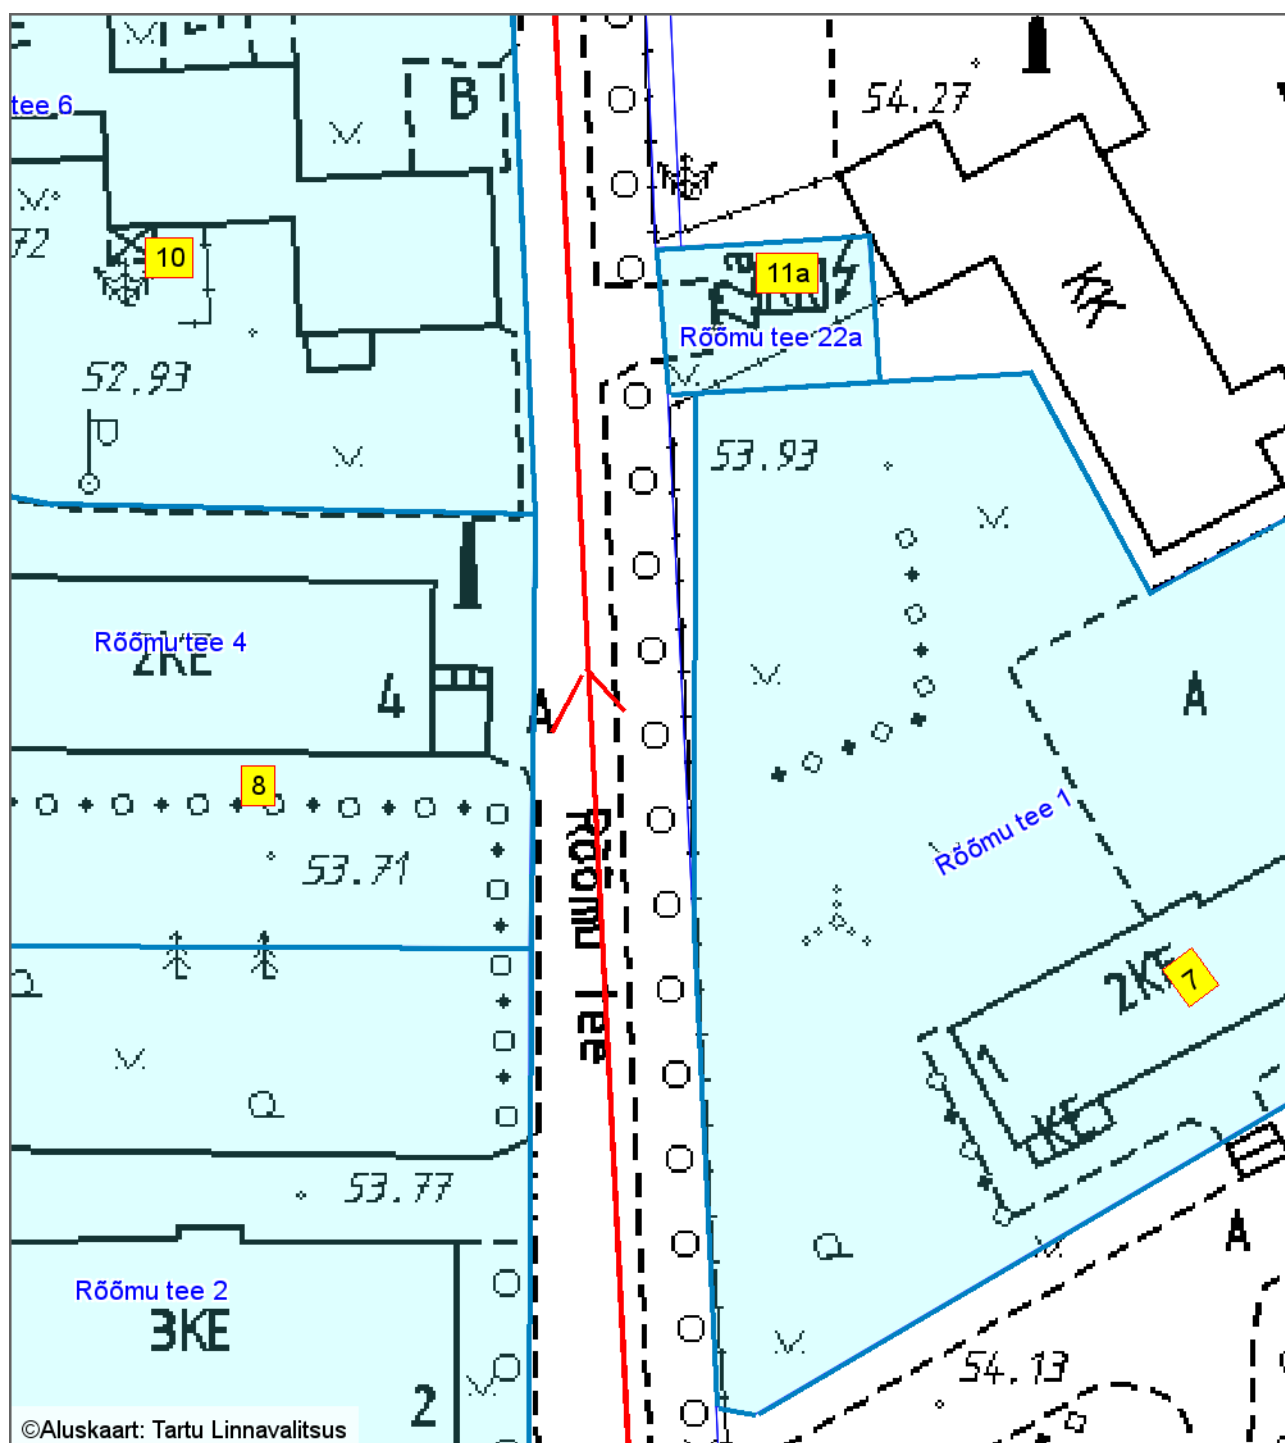

Rõõmu tee katastriüksuste aadresside korrastamine

Asendiplaan

1 : 500

Leppemärgid

-  Rõõmu tee
-  Katastriüksus, mille aadress vajab muutmist
-  Uus aadressi number

Koostas: **Riho Sulp**

Kuupäev: **11.05.2018**